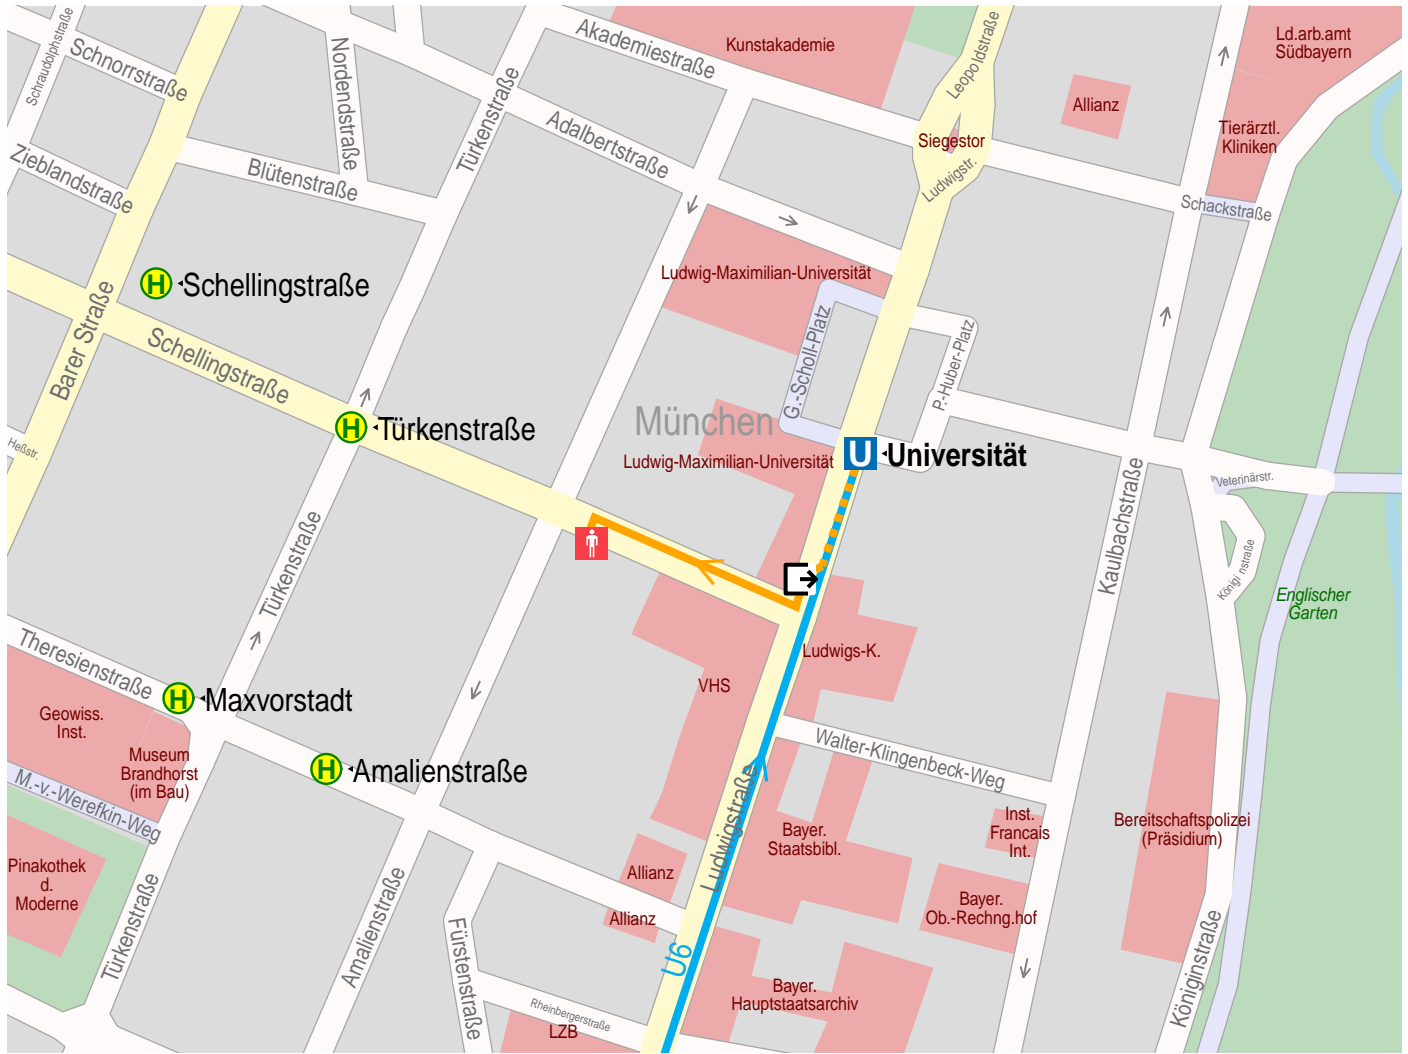

Weg von Universität nach München Schellingstraße 7

© 2003 NAVTEQ/PTV AG/Map&Guide

- Fußweg
- U-Bahn
- U U-Bahn
- ↪ Ausgang
- ♿ Ende Fußweg
- H Haltestelle

1.	Start Universität.	
2.	↑ geradeaus Ludwigstraße	30 m 30 m
3.	↪ rechts Schellingstraße	170 m 200 m
4.	Ankunft München Schellingstraße 7.	